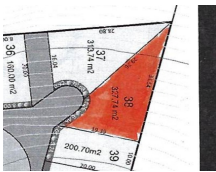

Terreno En Venta En Gran Penon

Clave: TV2308005RD
 Precio: \$ 2,281,070
 Terreno: 327.74 m²
 Uso de suelo: Habitacional
 Disponibilidad: Inmediata
 Ciudad: San Luis Potosá
 Colonia: Gran Penon

Características

Orientación	Norte	Pendiente del terreno	Nivelada	Urbanización	✓	Drenaje	✓
Servicio de agua	✓	Alumbrado	✓	Tipo de zona	Residencial		