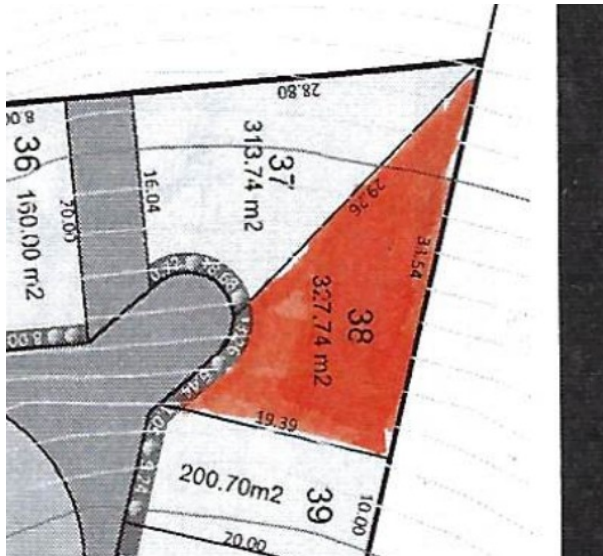

Terreno En Venta En Gran Penon

Clave: TV2308005RD
 Precio: \$ 2,281,070
 Terreno: 327.74 m²
 Uso de suelo: Habitacional
 Disponibilidad: Inmediata
 Ciudad: San Luis Potosá
 Colonia: Gran Penon

Características

Orientación	Norte	Pendiente del terreno	Nivelada	Urbanización	✓	Drenaje	✓
Servicio de agua	✓	Alumbrado	✓	Tipo de zona	Residencial		